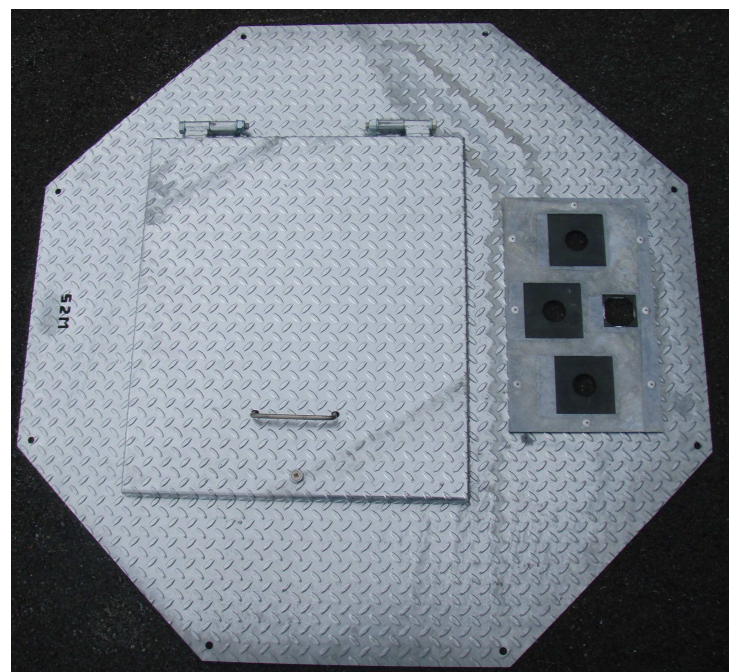

Capots de regard canon à neige

Capot de regard en acier galvanisé antidérapant standard ou sur mesure.

Serrure un quart de tour, trous pour le passage des flexibles

avec EPDM, et couvercle pour boucher les trous en été