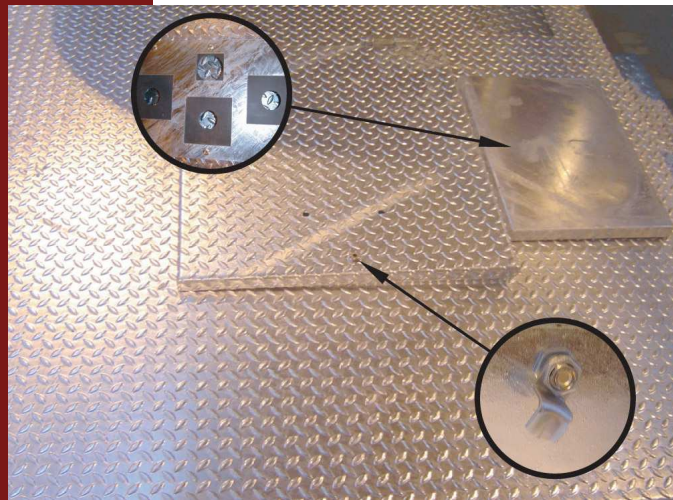

Capots de regard canon à neige

Capot de regard en acier galvanisé antidérapant standard ou sur mesure.

Serrure un quart de tour, trous pour le passage des flexibles

avec EPDM, et couvercle pour boucher les trous en été