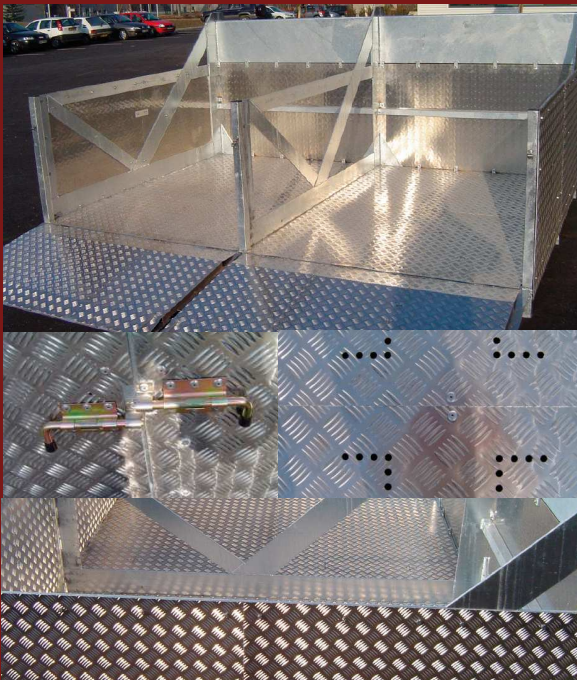

## Panier de transport pour lame de dameuse

Arrimé directement sur la lame via une simple glissière, le panier S2M est une solution idéale pour transporter facilement matelas, jalons, containers, poubelles...

- Dimensions : 3 300 x 1 800 mm
- Châssis aluminium renforcé
- Ridelles basculantes à verrouillage rapide
- Bac double cloisonné pour un meilleur maintien des charges
- Fond percé pour l'évacuation

  
**S · 2 · M ·**  
**SNOWMAKING MAINTENANCE**