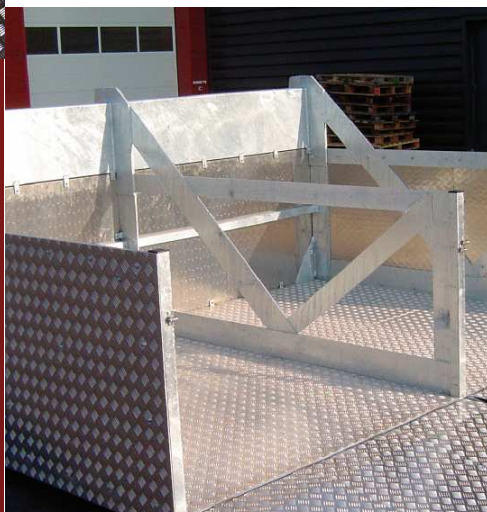

## Panier de transport pour lame de dameuse

Arrimé directement sur la lame via une simple glissière, le panier S2M est une solution idéale pour transporter facilement matelas, jalons, containers, poubelles...

- Dimensions : 3 300 x 1 800 mm
- Châssis aluminium renforcé
- Ridelles basculantes à verrouillage rapide
- Bac double cloisonné pour un meilleur maintien des charges
- Fond percé pour l'évacuation

  
**S · 2 · M ·**  
**SNOWMAKING MAINTENANCE**