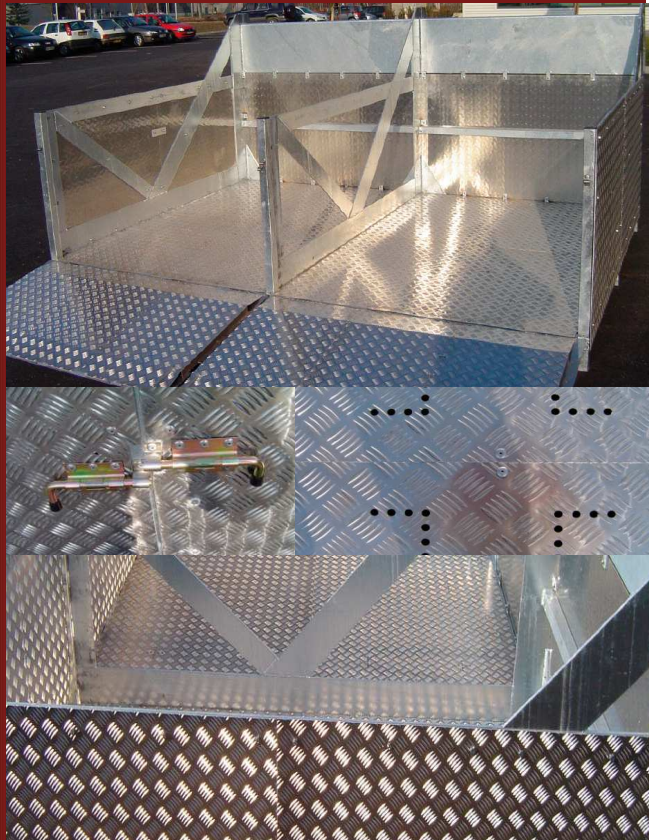

Cesta de transporte para Apisonadora

Sujetado directamente sobre la cuchilla mediante un simple resbalón, la cesta S2M es una solución ideal para transportar fácilmente colchones, jalones, contenedores, cubos de basura...

- Medidas : 3 300 x 1 800 mm
- Chasis aluminio reforzado
- Estantes basculantes a bloqueo rápido
- Recipiente doble dividido para un mejor mantenimiento de las cargas

S · 2 · M ·
SNOWMAKING MAINTENANCE